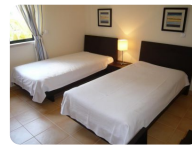

Appartement de luxe 3 chambres en RDC à Praia da Luz

140 m2

3 Chambres

2 SDB

Meublée

Grand appartement situé au RDC au coeur du fameux resort « Estrela da Luz ».

Grand salon et salle à manger, 3 chambres, 2 salles de bain, cuisine équipée avec des appareils Siemens, balcons et jardins.

Courte distance de la plage, du centre ville et de toutes commodités.

Zone commune : centre de fitness, piscines intérieures et extérieures, un restaurant et des bars.

Grand potentiel de location.

Année de construction 2005