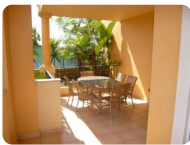

Appartement de luxe 3 chambres en RDC à Praia da Luz

140 m2

3 Chambres

2 SDB

Meublée

Grand appartement situé au RDC au coeur du fameux resort « Estrela da Luz ».

Grand salon et salle à manger, 3 chambres, 2 salles de bain, cuisine équipée avec des appareils Siemens, balcons et jardins.

Courte distance de la plage, du centre ville et de toutes commodités.

Zone commune : centre de fitness, piscines intérieures et extérieures, un restaurant et des bars.

Grand potentiel de location.

Année de construction 2005

Ref EDL-B-0A

Commodités

- Air conditionné
- Balcon
- Chauffage au sol
- Cuisine équipée
- Débarras
- Garage
- Jardin commun
- Piscine
- Système d'aspiration centralisé
- Volets électriques