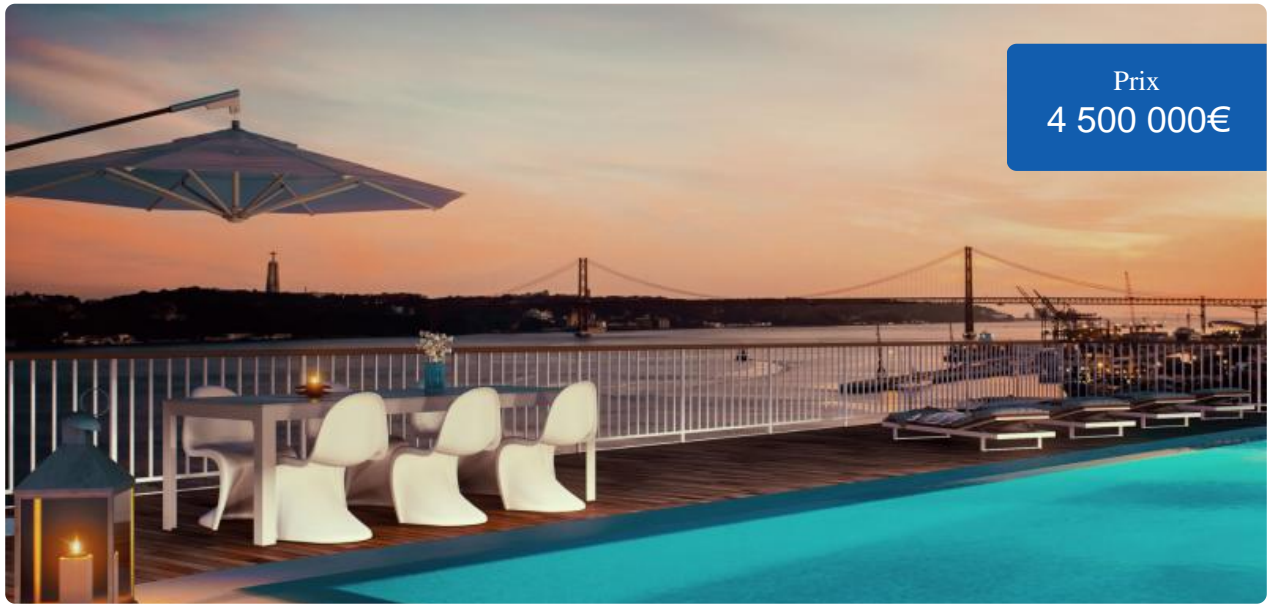

Appartement de luxe T5 à Cais do Sodre – Lisbonne

286 m2

5 Chambres

6 SDB

NonMeublée

Appartement situé dans le quartier rénové de Cais do Sodre, selon une architecture atypique, discrète et luxueuse en plein coeur de Lisbonne.

Chaque appartement a sa propre personnalité, un style exclusif et une vue exceptionnelle sur le Tage ou les collines de Lisbonne.

40 appartements allant du 1 chambre à 6 chambres (4 Penthouses), ces appartements sont extrêmement spacieux et équipés.

Commodités

- Air conditionné
- Balcon
- Cuisine équipée
- Double vitrage
- Garage
- Piscine
- Salle de sport
- Toit Terrasse
- vue fleuve

Vous pouvez également profiter de 4 terrasses sur le toit exclusives et d'une piscine privée.