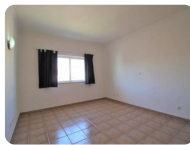

## Appartement T1+1 dernier étage proche commodités à Lagos

81 m2

2 Chambres

2 SDB

NonMeublée

Appartement au dernier étage avec 1 + 1 chambre à coucher parfaitement situé à quelques minutes à pied de toutes les commodités et de la plage

Le logement comprend un hall d'entrée donnant sur un salon orienté à l'ouest avec accès au balcon. La cuisine est entièrement équipée et spacieuse.

2 chambres doubles et 2 salles de bains familiales.

Situé au dernier étage, cet appartement doit être vu pour être pleinement apprécié.