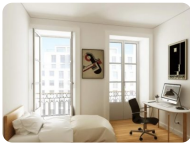

## Appartement T3 à Sao Bento à Lisbonne

120 m<sup>2</sup>

3 Chambres

2 SDB

Meublée

Rendement garanti de 5% (5 ans)

Appartement, équipé et décoré à São Bento, quartier de Lisbonne.

14 jours d'hébergement gratuit par an

La société qui vend ce bien peut vous le racheter après 5 ans

Bâtiment entièrement rénové dans le centre historique de Lisbonne

Situé à proximité du Parlement portugais, des commodités, restaurants et des transports.