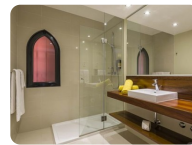

Appartements T2 dans un resort golf golifique à Alcantarilha

Prix
290 000€

107 m2

2 Chambres

2 SDB

Meublée

Fantastiques appartements de deux chambres, sur un resort Golfique.

Luxeux, grands appartements de 2 chambres (dont 1 en suite), 2 salles de bains, grand salon / salle à manger, entièrement meublé, cuisine entièrement équipée, climatisation, chauffage solaire, situé dans un complexe privé unique calme, mais toujours à proximité de la plage.