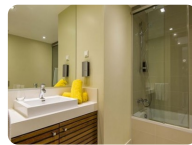

Appartements T2 dans un resort golf golifique à Alcantarilha

Prix
290 000€

107 m2

2 Chambres

2 SDB

Meublée

Fantastiques appartements de deux chambres, sur un resort Golfique.

Luxeux, grands appartements de 2 chambres (dont 1 en suite), 2 salles de bains, grand salon / salle à manger, entièrement meublé, cuisine entièrement équipée, climatisation, chauffage solaire, situé dans un complexe privé unique calme, mais toujours à proximité de la plage.