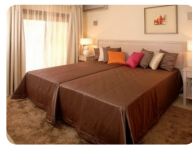

Appartements T2 dans un resort golf golifique à Alcantarilha

Prix
290 000€

107 m2

2 Chambres

2 SDB

Meublée

Fantastiques appartements de deux chambres, sur un resort Golfique.

Luxeux, grands appartements de 2 chambres (dont 1 en suite), 2 salles de bains, grand salon / salle à manger, entièrement meublé, cuisine entièrement équipée, climatisation, chauffage solaire, situé dans un complexe privé unique calme, mais toujours à proximité de la plage.