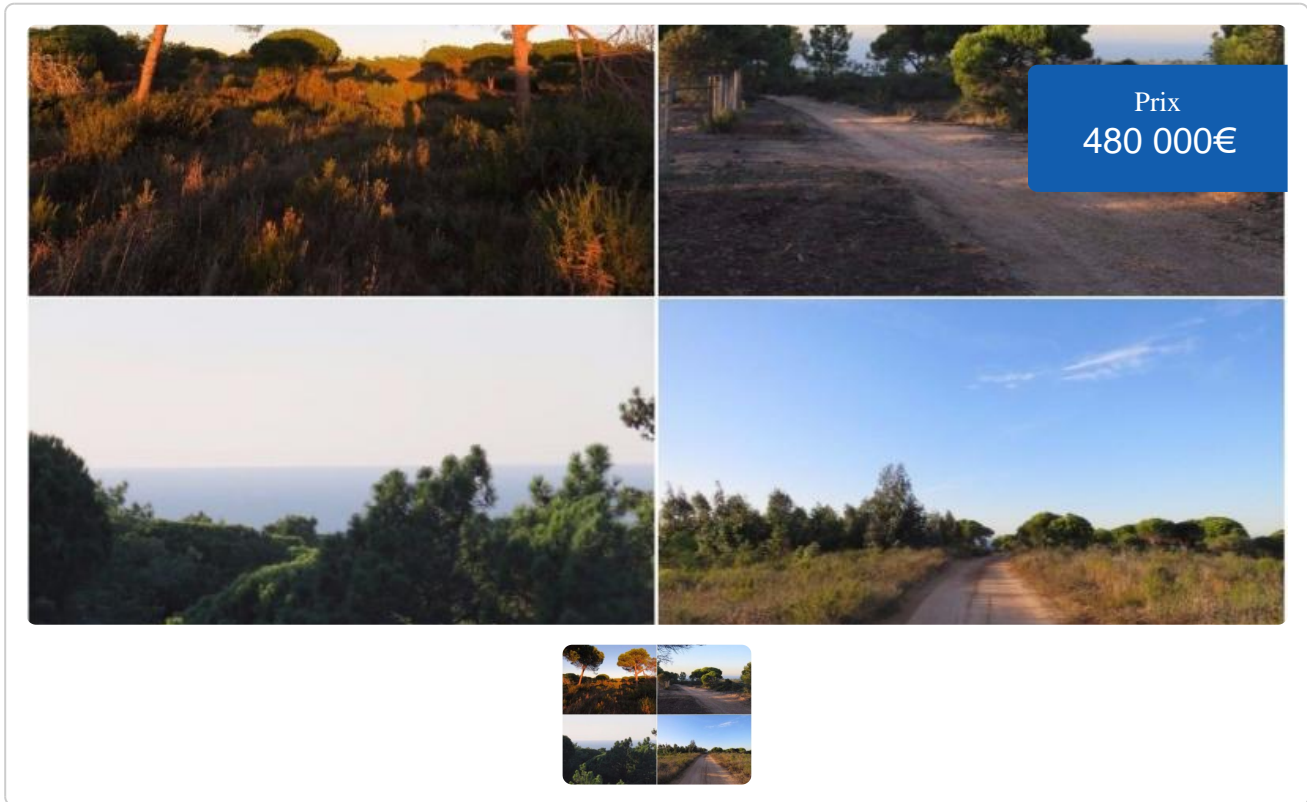

Grand terrain constructible avec vue mer proche Sesimbra

157 m²

NonMeublée

Terrain de 31500 m², avec vue sur la mer, entre Azóia et Aldeia do Meco, à Azóia.
Possibilité de construire jusqu'à 157 m²

Également possibilité d'acheter un autre terrain à côté afin de construire jusqu'à 310 m², également avec vue sur la mer, et plus de 30.000 m² (en ajoutant 350.000€)

Ref BPLSS3001

Commodités

- Vue mer