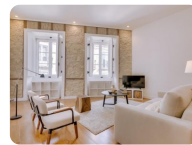

Spacieux appartement équipé T1 proche Chiado à Lisbonne

101 m²

1 Chambres

1 SDB

Meublée

Rendement garanti de 5% (5 ans)

Grand appartement 1 chambre, équipé et décoré à rua da Boavista, à Lisbonne.

14 jours d'hébergement gratuit par an (si vous donnez votre bien à l'agence de locations)

Ref BPL2039

Commodités

- Air conditionné
- Double vitrage
- vue fleuve