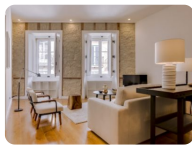

Spacieux appartement équipé T1 proche Chiado à Lisbonne

101 m²

1 Chambres

1 SDB

Meublée

Rendement garanti de 5% (5 ans)

Grand appartement 1 chambre, équipé et décoré à rua da Boavista, à Lisbonne.

14 jours d'hébergement gratuit par an (si vous donnez votre bien à l'agence de locations)