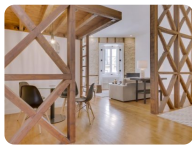

Spacieux appartement équipé T1 proche Chiado à Lisbonne

101 m²

1 Chambres

1 SDB

Meublée

Rendement garanti de 5% (5 ans)

Grand appartement 1 chambre, équipé et décoré à rua da Boavista, à Lisbonne.

14 jours d'hébergement gratuit par an (si vous donnez votre bien à l'agence de locations)