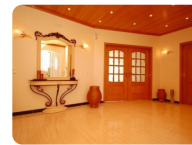

Villa V4 avec garage et vue mer panoramique à Carvoeiro

357 m2

4 Chambres

5 SDB

NonMeublée

Villa composée de 4 chambres en suite, construite selon des normes les plus élevées, avec un emplacement privilégié sur la falaise, bénéficiant d'une vue imprenable sur la nature et le littoral.

Située à quelques minutes des principaux parcours de golf (Vale da Pinta et Gramacho) et de belles plages.

Endroit idéal pour ceux qui recherchent la tranquillité et l'intimité.

Commodités

- Air conditionné
 - Alarme
 - Arrosage automatique
 - Balcon
 - Buanderie
 - Chauffage au sol
 - Cuisine équipée
 - Double vitrage
 - Garage
 - Jardin
 - Moustiquaires
 - Piscine
 - Piscine Chauffée
 - Système solaire
 - Terrasse
 - Volets électriques
 - Vue mer
- 4 chambres à coucher
5 Salles de bains
Salon et salle à manger avec cheminée
Cuisine équipée
Accès au garage interne (2 voitures)
- Grand sous-sol (180m2)
- Terrasses extérieures (vue sur la mer)
sauna
Piscine chauffée et jacuzzi
vue mer panoramique
Système de son central
- Plage à 700 mètres, Golf à 4km, aéroport 63km.
- Année de construction 2007
- Terrain 1520m2
- CE : B
- Ref KP450